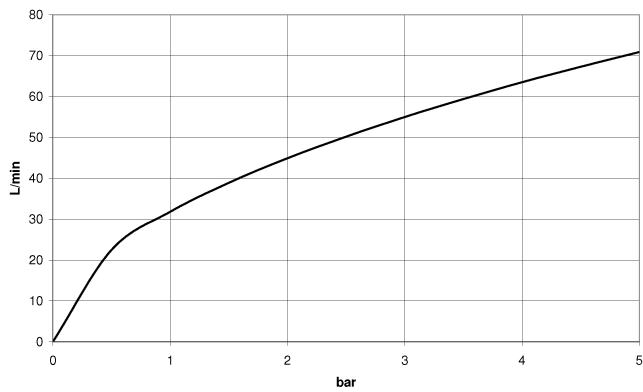

**WATER TUBE WATER TUBE tubo flessibile Kneipp bianco 2000 mm -
Champagne spazzolato (Oro 22k)**

28 285 979

- boccola del tubo flessibile con manicotto M33
- con anello di fissaggio

	Champagne spazzolato (Oro 22k)	28 285 979-46
	Cromato	28 285 979-00
	Platinato spazzolato	28 285 979-06
	Platinato	28 285 979-08
	Dark Chrome	28 285 979-19
	Ottone spazzolato (Oro 23k)	28 285 979-28
	Nero opaco	28 285 979-33
	Champagne (Oro 22k)	28 285 979-47
	Cromo spazzolato	28 285 979-93
	Dark Platinum spazzolato	28 285 979-99

WATER TUBE WATER TUBE tubo flessibile Kneipp bianco 2000 mm -
Champagne spazzolato (Oro 22k)

28 285 979
mm [inches]

Diagramma di portata

WATER TUBE WATER TUBE tubo flessibile Kneipp bianco 2000 mm -
Champagne spazzolato (Oro 22k)